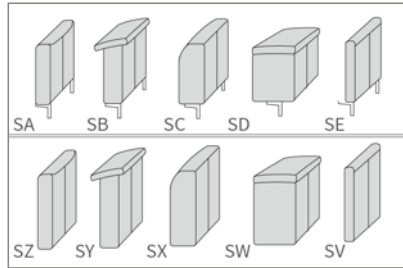

zonder meerprijs

- 8 cm per arm

SVR re
SVL li
arm V

zonder meerprijs

- 8 cm per arm

3 zitcomforts/2 zitdieptes/2 rughoogtes

Basic, memory (tegen meerprijs) of boxspring (tegen meerprijs). 2 zitdieptes. Keuze uit 2 rughoogtes. Zie bestelinformatie