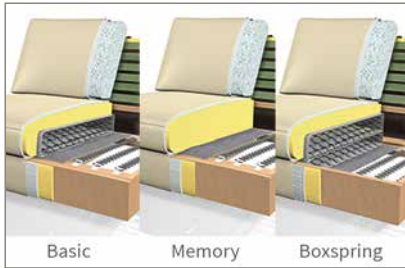

zonder meerprijs

- 8 cm per arm

SVR re
SVL li
arm V

zonder meerprijs

- 8 cm per arm

3 zitcomforts/2 zitdieptes/2 rughoogtes

Basic, memory (tegen meerprijs) of boxspring (tegen meerprijs). 2 zitdieptes. Keuze uit 2 rughoogtes. Zie bestelinformatie